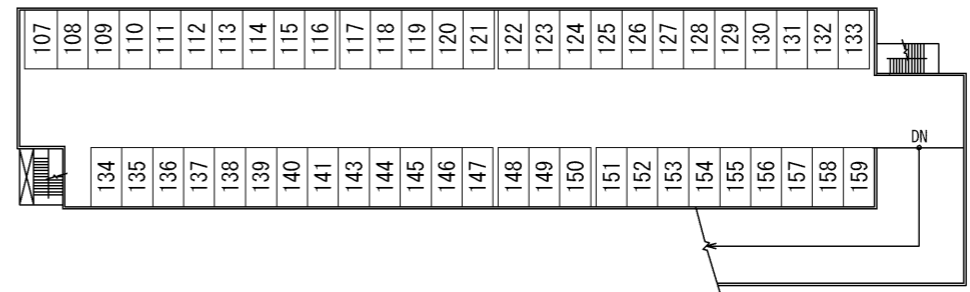

団地名	OPH北千里駅前 (2・3棟 1~159区画)
団地コード	1030
区画数	127区画
区画面積	5.0m × 2.5m
一般	124区画
車いす使用者用	3区画
【時間貸】	28区画
欠番	No. 4, 9, 42, 58~72, 85~97, 142

1階

2階

R階