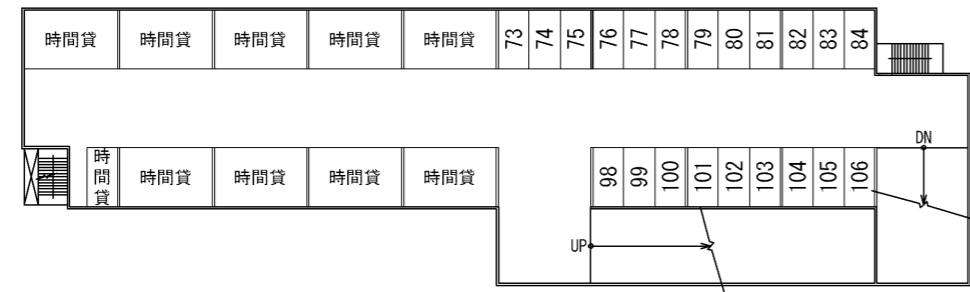

団地名	OPH北千里駅前 (2・3棟 1~159区画)
団地コード	1030
区画数	127区画
区画面積	5.0m × 2.5m
一般	124区画
車いす使用者用	3区画
【時間貸】	28区画
欠番	No. 4, 9, 42, 58~72, 85~97, 142

1階

2階

R階