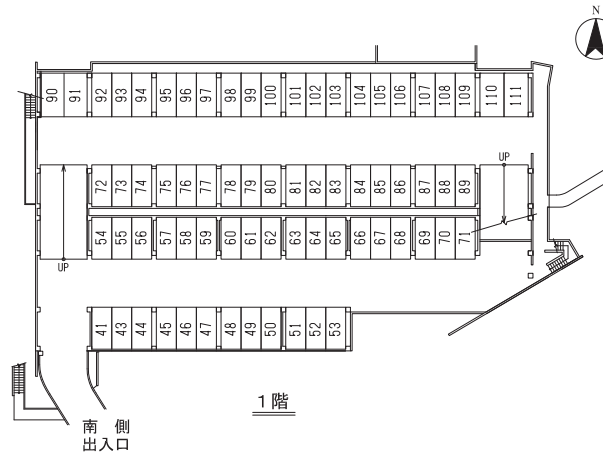

3階

2階

1階

住宅名
OPH千里佐竹台Ⅱ
住宅コード
1028
区画数
250区画
区画面積
5.0m × 2.5m

一般 248区画
車いす使用者用 2区画

欠番
No. 4, 9, 42, 142, 242