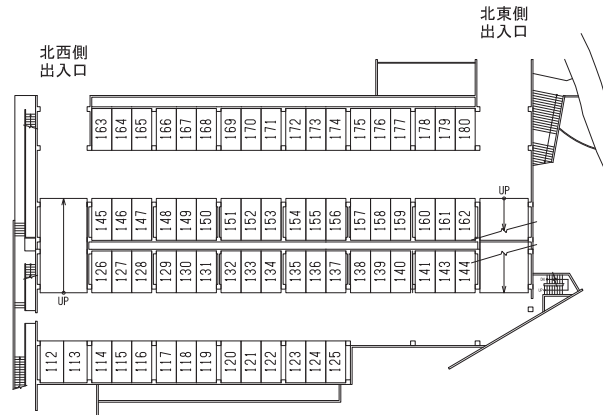

3階

2階

1階

住宅名
OPH千里佐竹台Ⅱ
住宅コード
1028
区画数
250区画
区画面積
5.0m × 2.5m

一般 248区画
車いす使用者用 2区画

欠番
No. 4, 9, 42, 142, 242