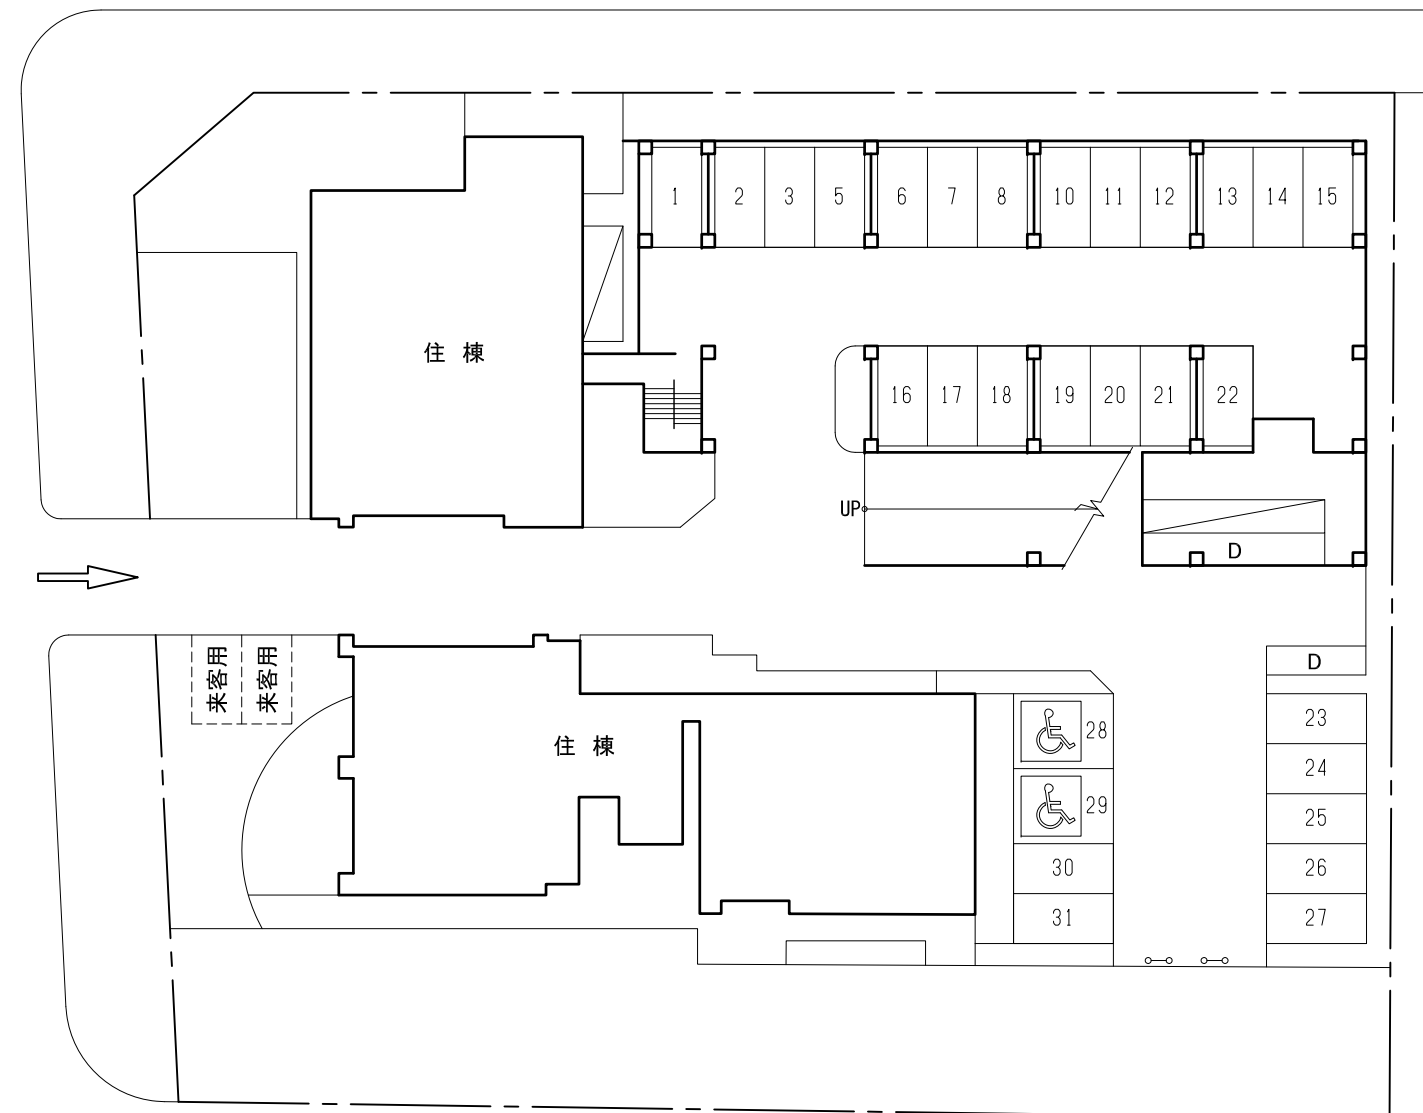

2階

1階

団地名	大浜
団地コード	1015
区画数	50区画 (欠番 4, 9, 42, 44)
区画面積	5.0m × 2.3m

一般 48区画  
 車いす使用者用 2区画  
 来客用(区画番号なし) 2区画