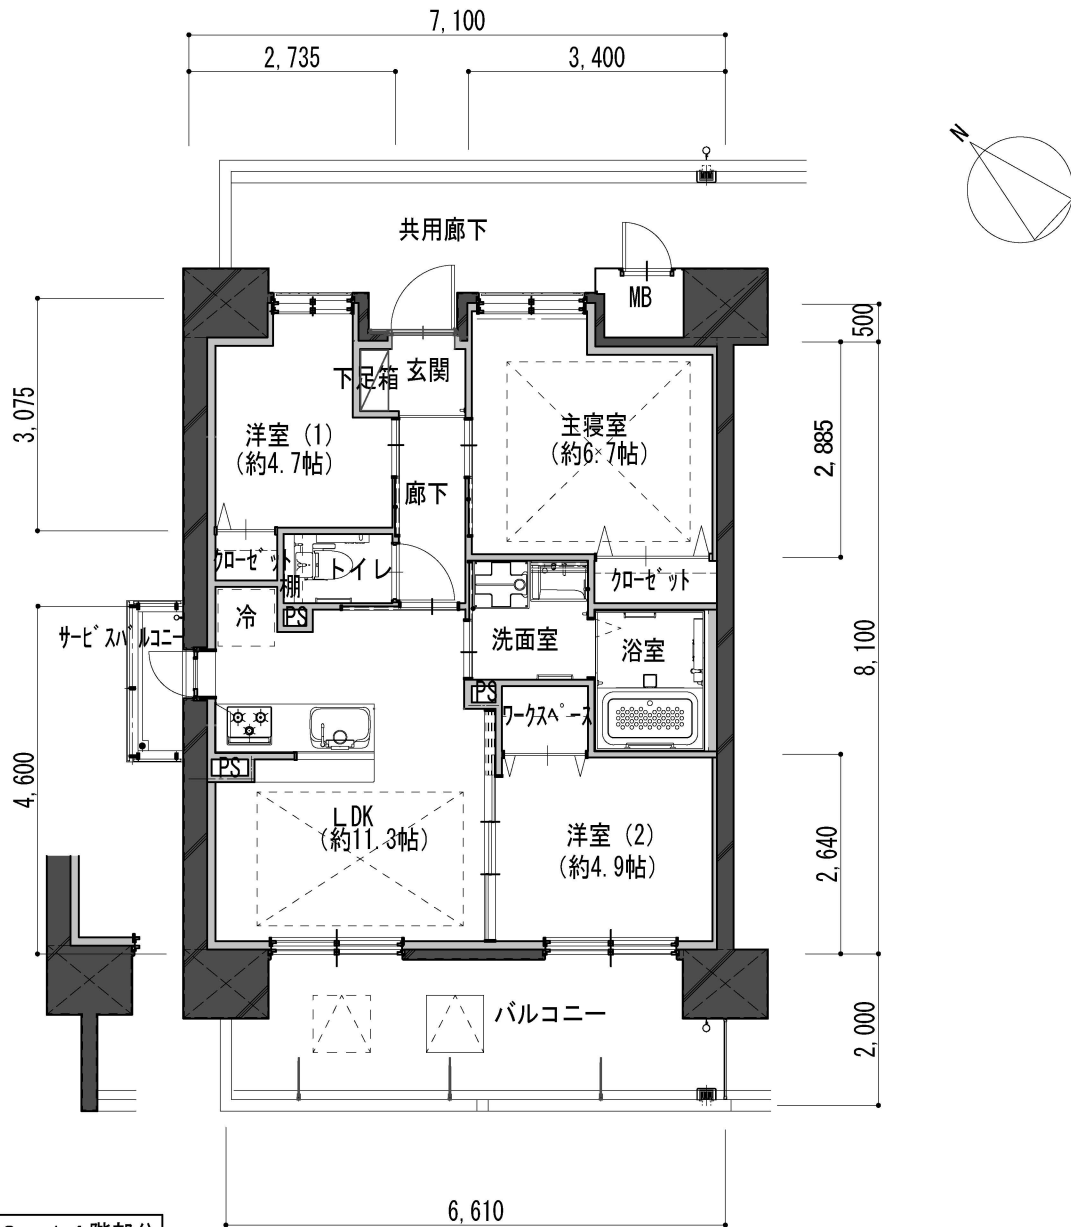

H タイプ

【3LDK】

専有面積 59.97㎡
 バルコニー面積 14.70㎡
 合計面積 74.67㎡

8～14階部分

8～14階は壁になっています。

【凡例】

MB : メーターボックス

PS : パイプスペース

冷 : 冷蔵庫スペース

床暖房範囲

※平面図に記載の寸法は基本として壁の中心としております。ただしタイプにより壁の中心とは異なる場合があります。また実際の内のり寸法は記載の寸法とは異なりますのでご了承ください。

※設計図に基づいて作成していますので、実際のものとは異なることがありますのでご了承ください。