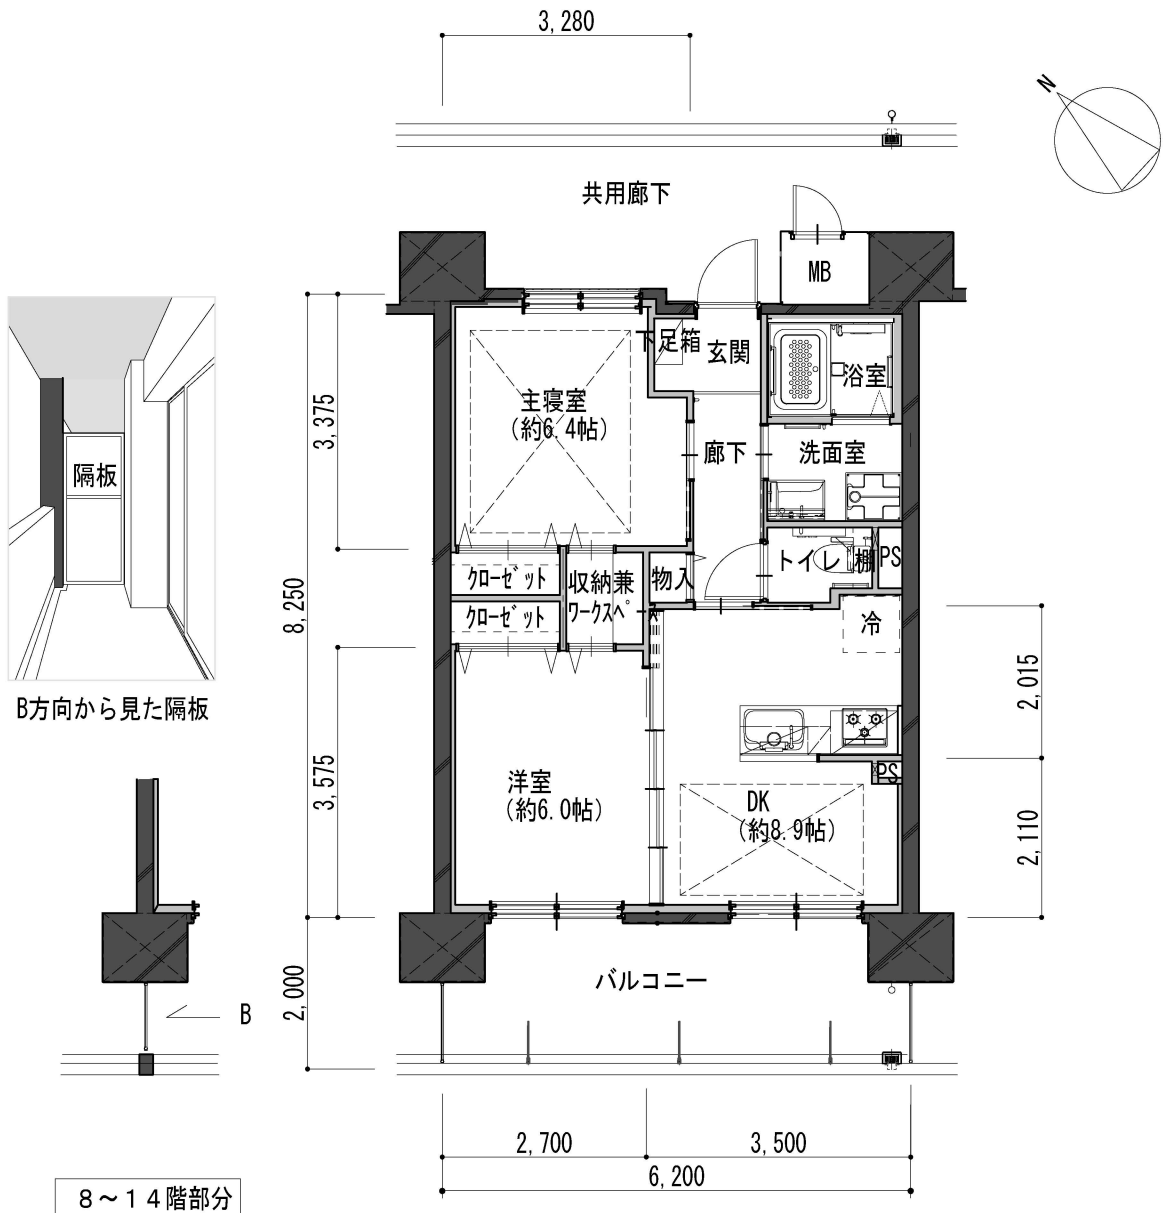

F タイプ

【2DK】

専有面積 50.48㎡
 バルコニー面積 12.40㎡
 合計面積 62.88㎡

【凡例】	
MB : メーターボックス	PS : パイプスペース
冷 : 冷蔵庫スペース	床暖房範囲

※平面図に記載の寸法は基本として壁の中心としております。ただしタイプにより壁の中心とは異なる場合があります。また実際の内のり寸法は記載の寸法とは異なりますのでご了承ください。
 ※設計図に基づいて作成していますので、実際のものとは異なることがありますのでご了承ください。