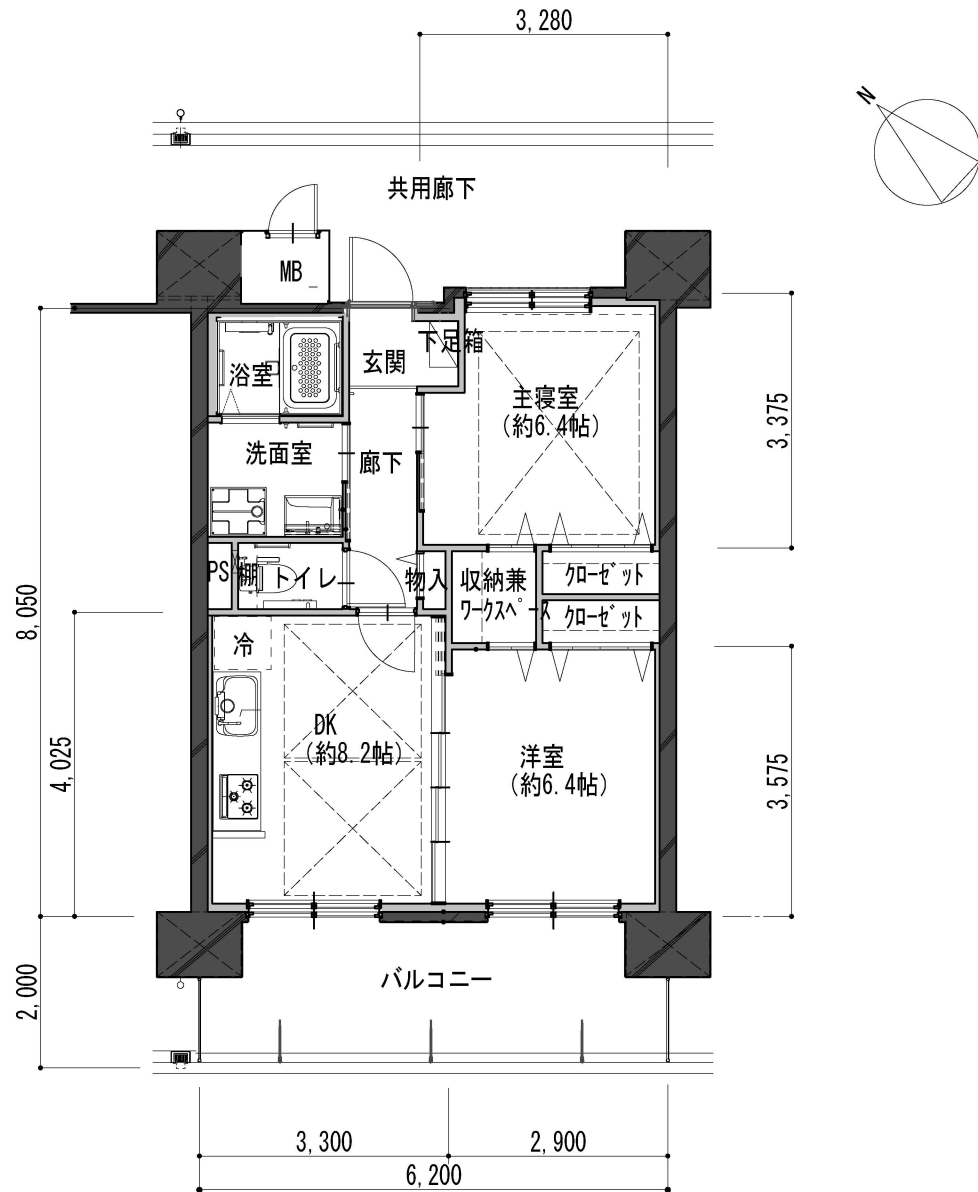

E タイプ

【2DK】

専有面積 50.48㎡
 バルコニー面積 12.40㎡
 合計面積 62.88㎡

【凡例】

MB : メーターボックス

PS : パイプスペース

冷 : 冷蔵庫スペース

床暖房範囲

※平面図に記載の寸法は基本として壁の中心としております。ただしタイプにより壁の中心とは異なる場合があります。

また実際の内のり寸法は記載の寸法とは異なりますのでご了承願います。

※設計図に基づいて作成していますので、実際のものとは異なる場合がありますのでご了承ください。