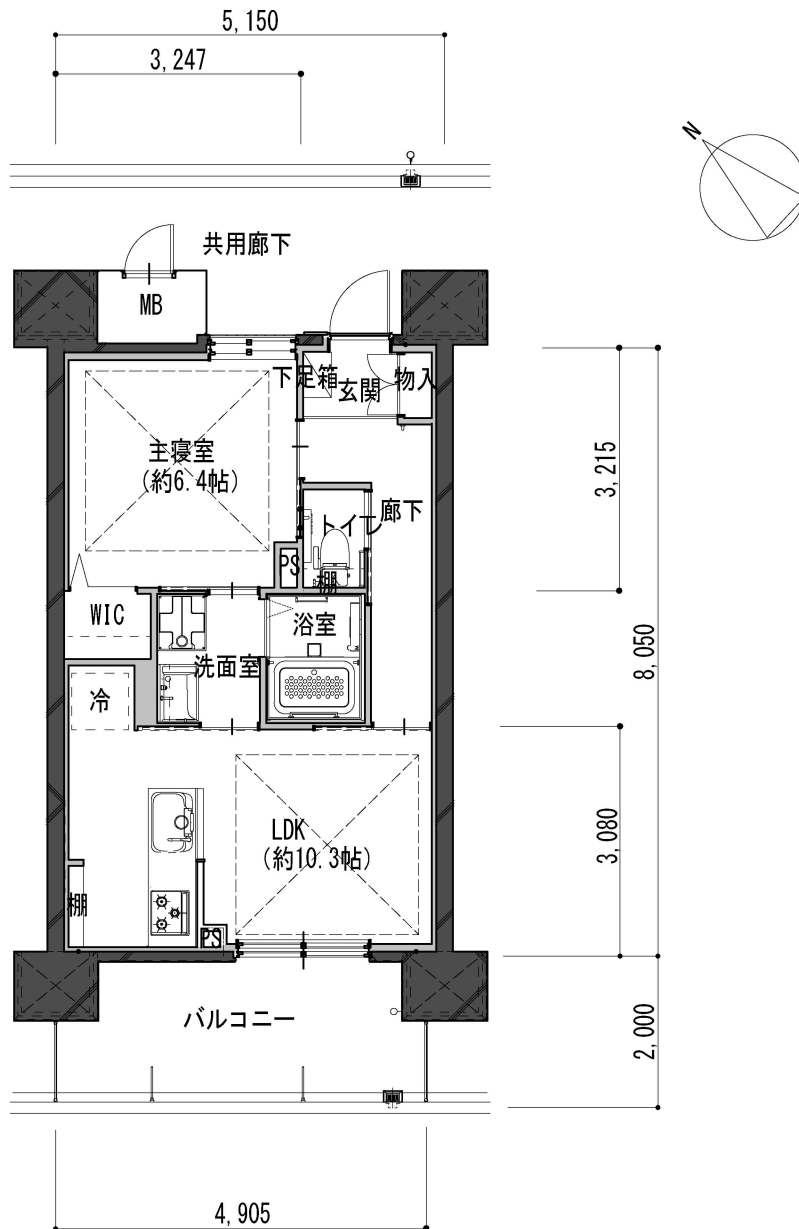

D タイプ

【1LDK】

専有面積 41.77㎡
 バルコニー面積 9.81㎡
 合計面積 51.58㎡

【凡例】		
MB : メーターボックス	PS : パイプスペース	⊘ : 床暖房範囲
WIC : ウォークインクローゼット	冷 : 冷蔵庫スペース	

※平面図に記載の寸法は基本として壁の中心としております。ただしタイプにより壁の中心とは異なる場合があります。また実際の内のり寸法は記載の寸法とは異なりますのでご了承ください。

※設計図に基づいて作成していますので、実際のものとは異なる場合がありますのでご了承ください。