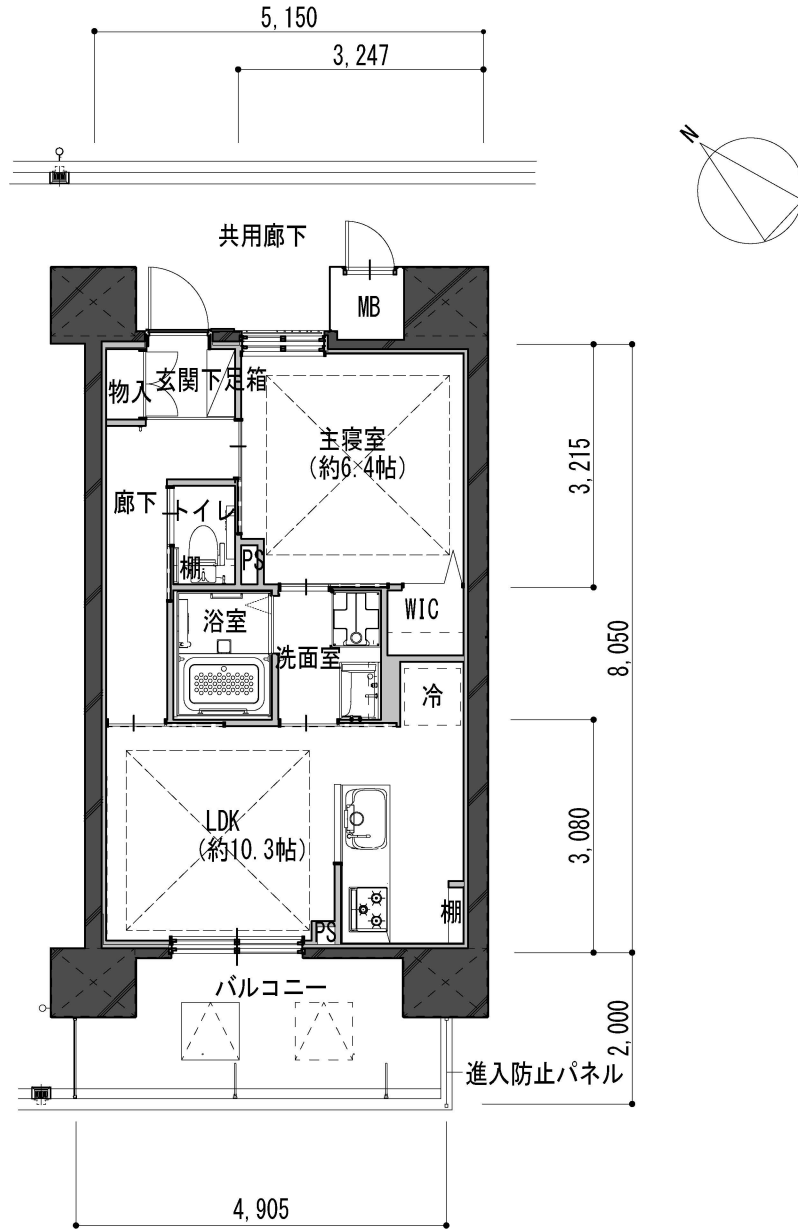

# C タイプ

## 【1LDK】

専有面積 41.77㎡  
 バルコニー面積 9.81㎡  
 合計面積 51.58㎡

<b>【凡例】</b>		
MB : メーターボックス	PS : パイプスペース	: 床暖房範囲
WIC : ウォークインクローゼット	: 冷蔵庫スペース	

※平面図に記載の寸法は基本として壁の中心としております。ただしタイプにより壁の中心とは異なる場合があります。  
 また実際の内のり寸法は記載の寸法とは異なりますのでご了承ください。  
 ※設計図に基づいて作成していますので、実際のものとは異なる場合がありますのでご了承ください。