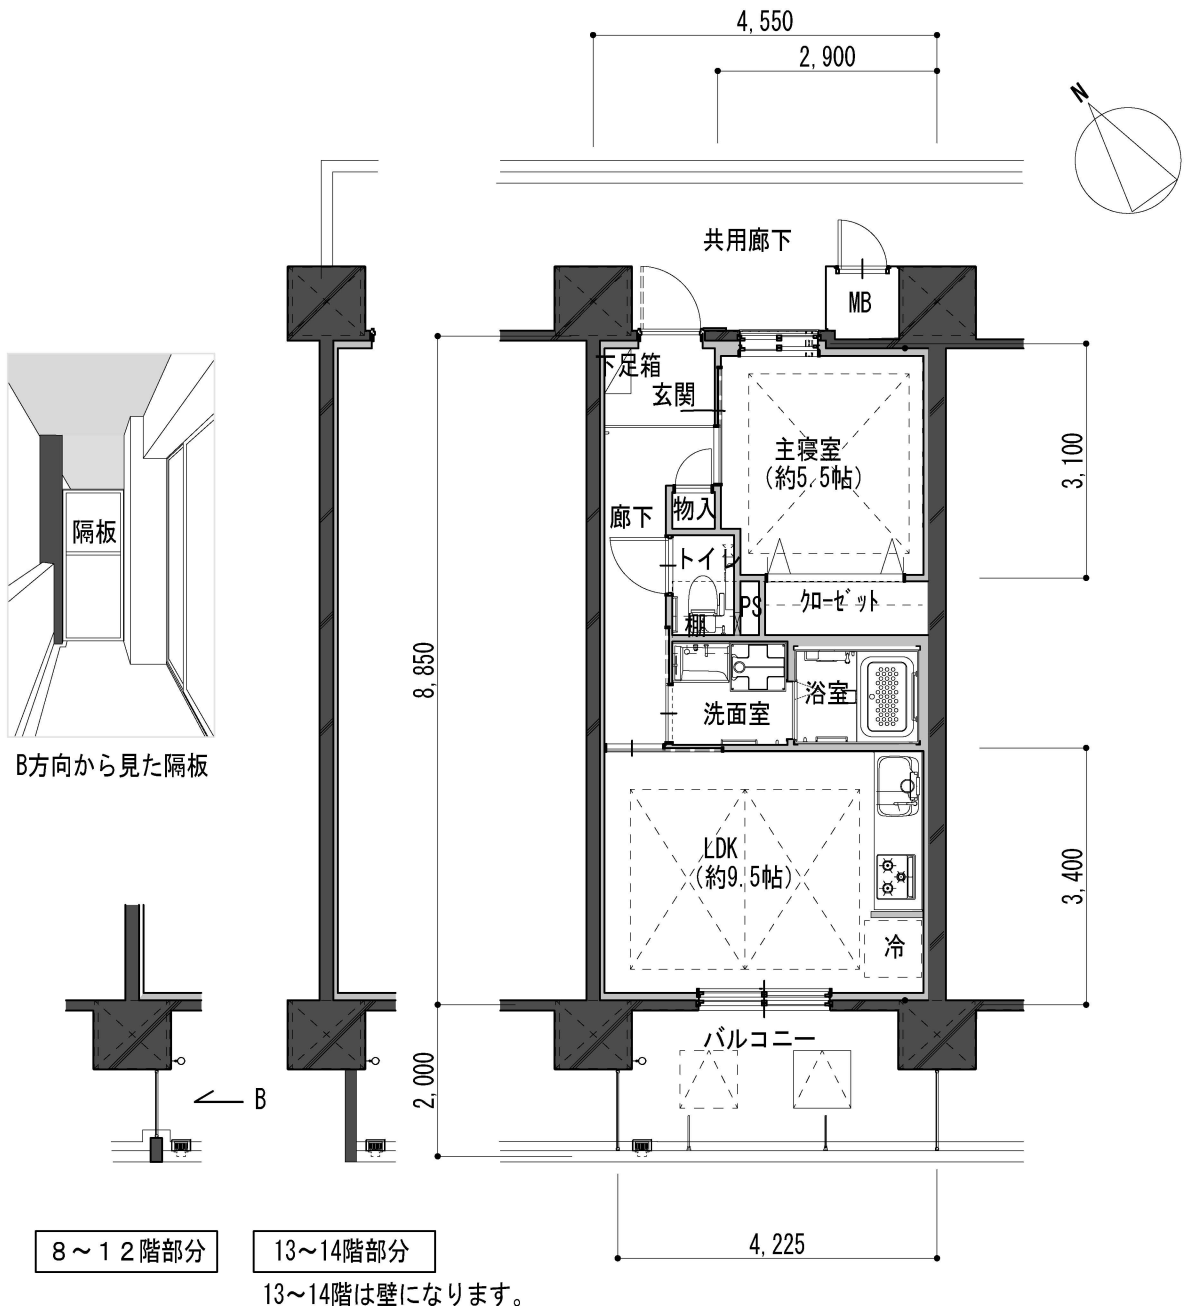

B' タイプ

【1LDK】

専有面積 40.12㎡
 バルコニー面積 8.45㎡
 合計面積 48.57㎡

【凡例】

MB : メーターボックス

PS : パイプスペース

冷 : 冷蔵庫スペース

床暖房範囲

※平面図に記載の寸法は基本として壁の中心としております。ただしタイプにより壁の中心とは異なる場合があります。また実際の内のり寸法は記載の寸法とは異なりますのでご了承ください。

※設計図に基づいて作成していますので、実際のものとは異なることがありますのでご了承ください。