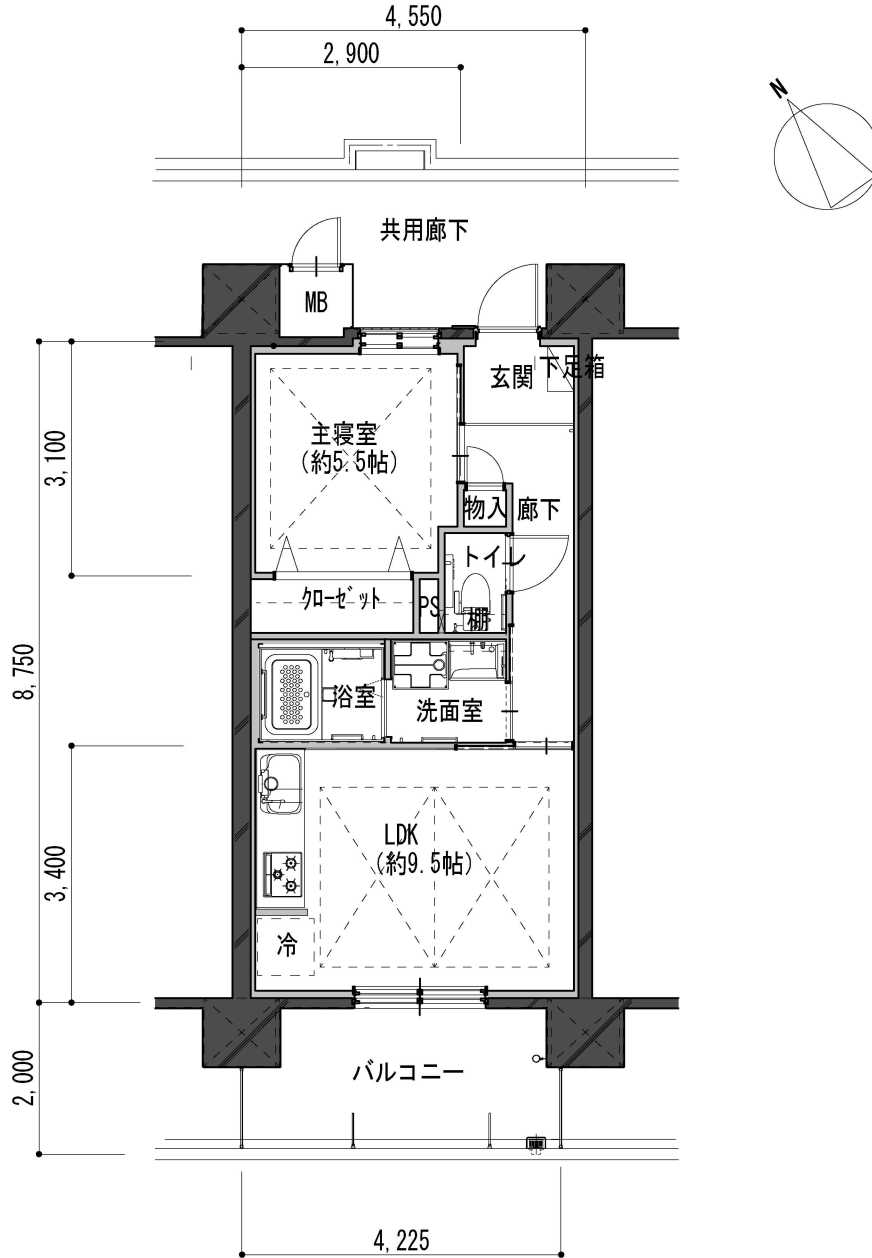

B タイプ

【1LDK】

専有面積 40.12㎡
 バルコニー面積 8.45㎡
 合計面積 48.57㎡

【凡例】

MB : メーターボックス

PS : パイプスペース

冷 : 冷蔵庫スペース

床暖房範囲

※平面図に記載の寸法は基本として壁の中心としております。ただしタイプにより壁の中心とは異なる場合があります。また実際の内のり寸法は記載の寸法とは異なりますのでご了承ください。

※設計図に基づいて作成していますので、実際のものとは異なることがありますのでご了承ください。