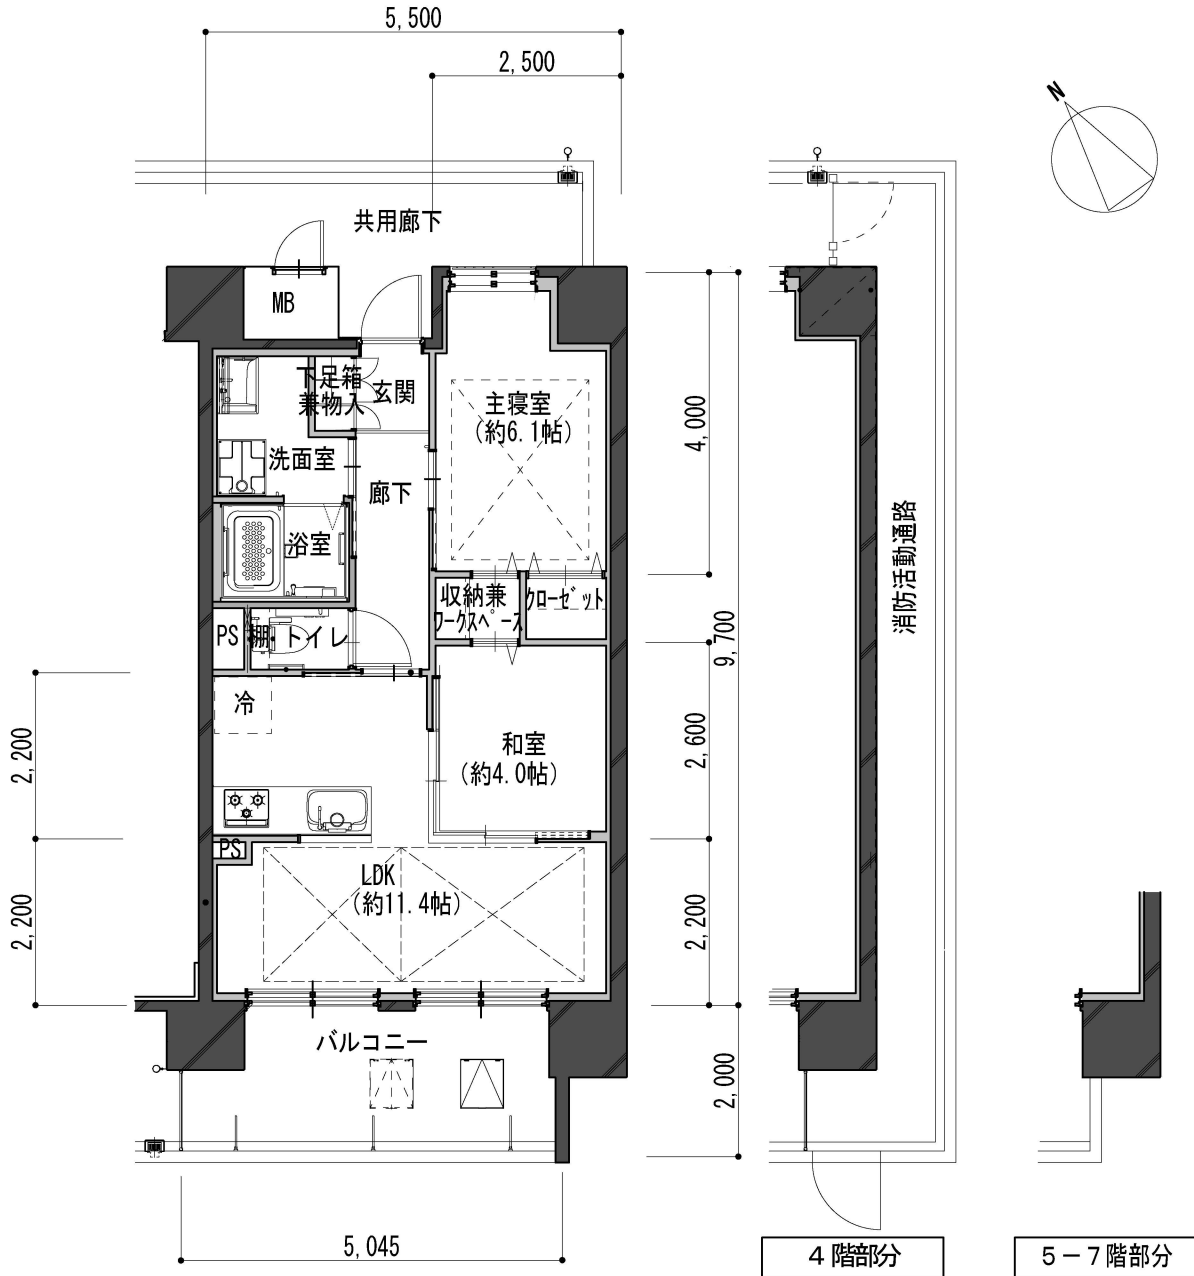

# A タイプ

## 【2LDK】

専有面積 50.43㎡  
 バルコニー面積 10.09㎡  
 合計面積 60.52㎡

### 【凡例】

MB : メーターボックス

PS : パイプスペース

冷 : 冷蔵庫スペース

床暖房範囲

※平面図に記載の寸法は基本として壁の中心としております。ただしタイプにより壁の中心とは異なる場合があります。また実際の内のり寸法は記載の寸法とは異なりますのでご了承ください。

※設計図に基づいて作成していますので、実際のものとは異なることがありますのでご了承ください。