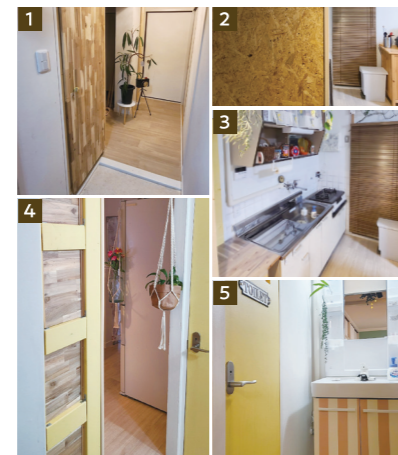

※健康づくり教室は当日受け付け・見学可。5・6月の開催日はHPIにて確認を

スマリオの DIY フォトコンテスト

結果発表

令和7年8月から9月末まで開催した「スマリオのDIYフォトコンテスト」へたくさんのご応募をいただき、誠にありがとうございました。
審査の結果、受賞作品を発表いたします。

DIY内容

- リメイクシート 貼り付け
- 塗装
- くぎ(ビス) 打ち
- クッションフロア貼り
- 壁紙(クロス) 貼り
- 造作

お部屋まるごとDIY部門

庭代台B団地 Y様

靴箱がなかったため、玄関とリビングの境界を作るためにも作りました(①)。キッチンには、脱衣場との境界をつけるため衝立を作り、壁とキッチンの延長を繋げて強化しました(②③)。トイレは、緊張しながらペンキ塗装しました。洗面台は、マスキングテープで遊びました(④⑤)。

高倉台団地 M様

団地らしさを損なわないように注意しました。

茶山台団地 S様

50代一人暮らし。古さを活かしながら、自分の手を少し加えることで“居心地のいい住まい”を目指しています。古さを受け入れつつ、自分らしさと統一感を大切に。小さな工夫の積み重ねで、団地は“心地良いわが家”になりました。