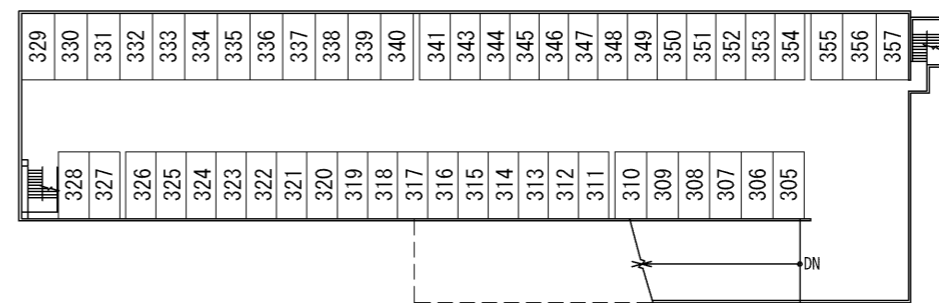

1階

団地名	OPH北千里駅前 (4・5号棟 201~357区画)
団地コード	1034
区画数	132区画 (欠番 242 258~280,342)
区画面積	5.0m × 2.5m

一般 127区画
 車いす使用者用 5区画
 【時間貸 23区画】

2階

R階