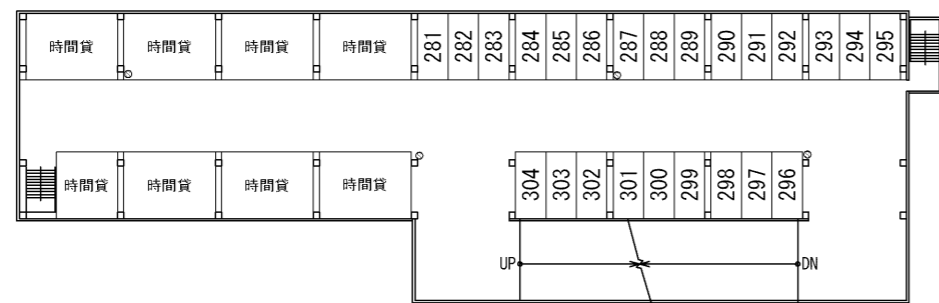

1階

団地名	OPH北千里駅前 (4・5号棟 201~357区画)
団地コード	1034
区画数	132区画 (欠番 242 258~280,342)
区画面積	5.0m × 2.5m

一般 127区画
 車いす使用者用 5区画
 【時間貸 23区画】

2階

R階