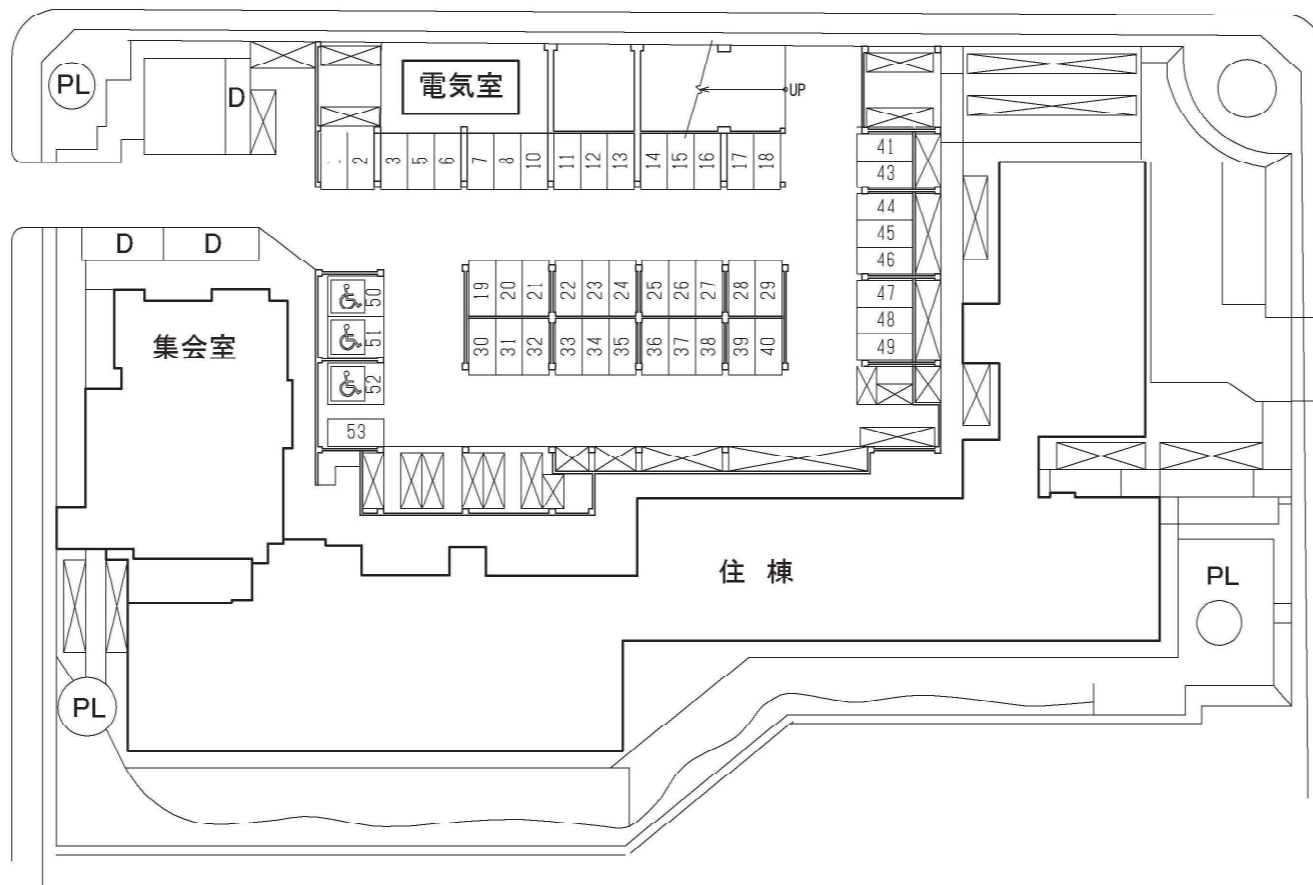

2階

1階

団地名
東長居団地
団地コード
1014
区画数
122区画 (欠番 NO.4,9,42)
区画面積
5.0m×2.35m 5.0m×3.5m

一般 119区画
車いす使用者用 3区画