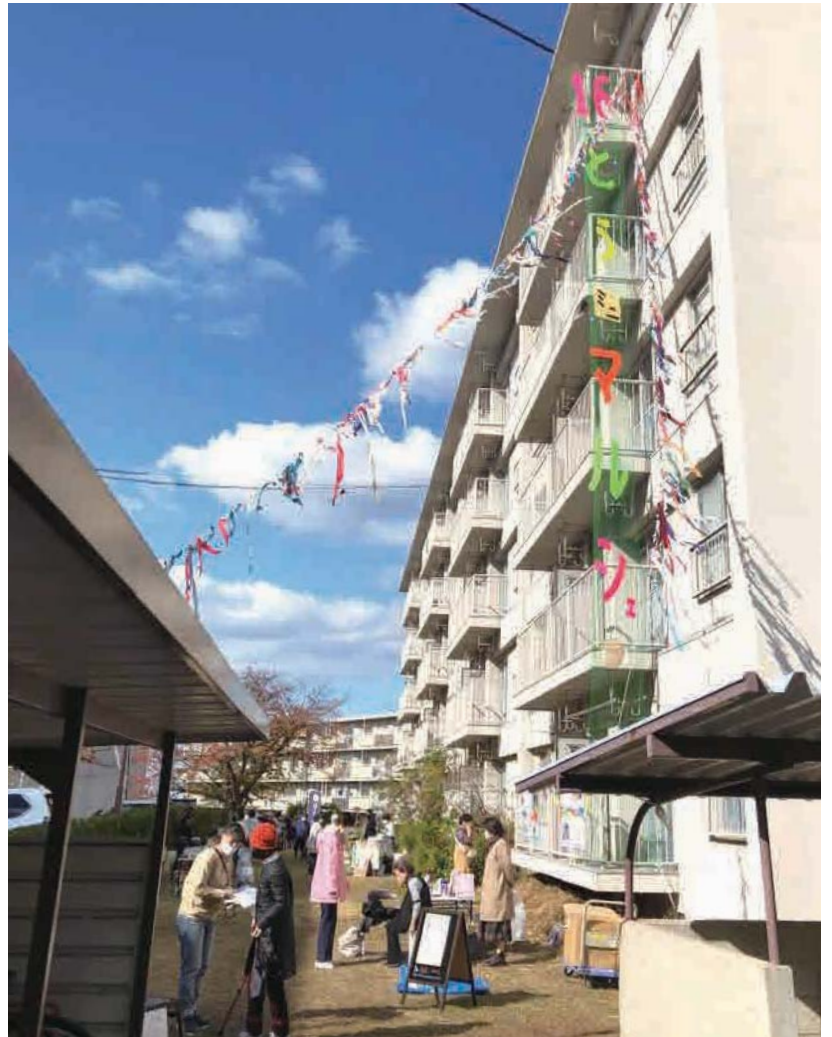

紙芝居屋のガンチャン

紙芝居

ジェニー星

手品

岩本真佐子 (キッズパル・堺市立南図書館

読み聞かせボランティア)

絵本の読み聞かせ

松村 秀夫

バルーンアートの達人

他

19棟集会所横
えびすの青果さんの
野菜の移動販売は、
いつも通り開催!

<茶山の丘の小さな文化祭>

コロナ禍で、家に籠る時間が増え、「集まる」「発表する」機会が減りました。でもきっと小さな楽しみを見つけて過ごしていらっしゃったことかと思えます。それを、皆さんにお披露目し、一緒に楽しみ、分かち合う時間を作る場ができればと「小さな文化祭」と名づけ、開催させていただきました。みなさんの、この間の小さな“楽しみ”をぜひご披露ください。